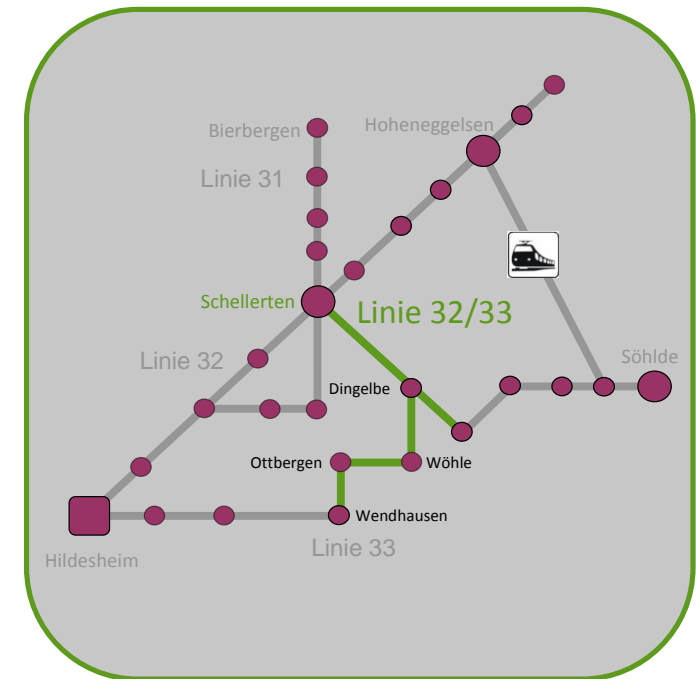

IHRE MOBILITÄT LIEGT UNS AM HERZEN

ANRUF-LINIEN TAXI DER BEQUEME RVHI-SERVICE

Das Anruf-Linientaxi ist eine Fahrgastbeförderung mit Taxen, die nur von gekennzeichneten Bushaltestellen und nur zu bestimmten Zeiten durchgeführt werden kann. Die Beförderung erfolgt nach vorheriger Anmeldung des Fahrtwunsches.

Für sämtliche Fahrten im Anruf-Linientaxi gelten die Fahrpreise des Tarifverbund ROSA.

KURZ UND KNAPP

BESTELLUNG - SO WIRD'S GEMACHT

- Suchen Sie sich die gewünschte Fahrt heraus.
- Bestellen Sie spätestens eine Stunde vor Fahrtbeginn Ihre Fahrt in unserer Zentrale (05121/7642-0)
- Benötigt werden folgende Angaben:
 - Abfahrtsstation, Abfahrtszeit, Zielstation
- Nennen Sie dem Fahrer Ihr Ziel.
- Fahrkarten erhalten Sie beim Fahrpersonal.

Weitere Informationen erhalten Sie unter www.rvhi-hildesheim.de und www.rosa-hildesheim.de.

GEMEINDE SCHELLERTEN LINIE 32 / 33

Wendhausen - Dingelbe -
Schellerten

RVHI Regionalverkehr Hildesheim GmbH
Hermann-Roemer-Straße 4, 31137 Hildesheim
Telefon 05121 / 7642 - 0
www.rvhi-hildesheim.de

Anruf-Linientaxi: Fahrtwunsch bis 60 Min. vor Abfahrt anmelden unter Telefon 05121/7642-0