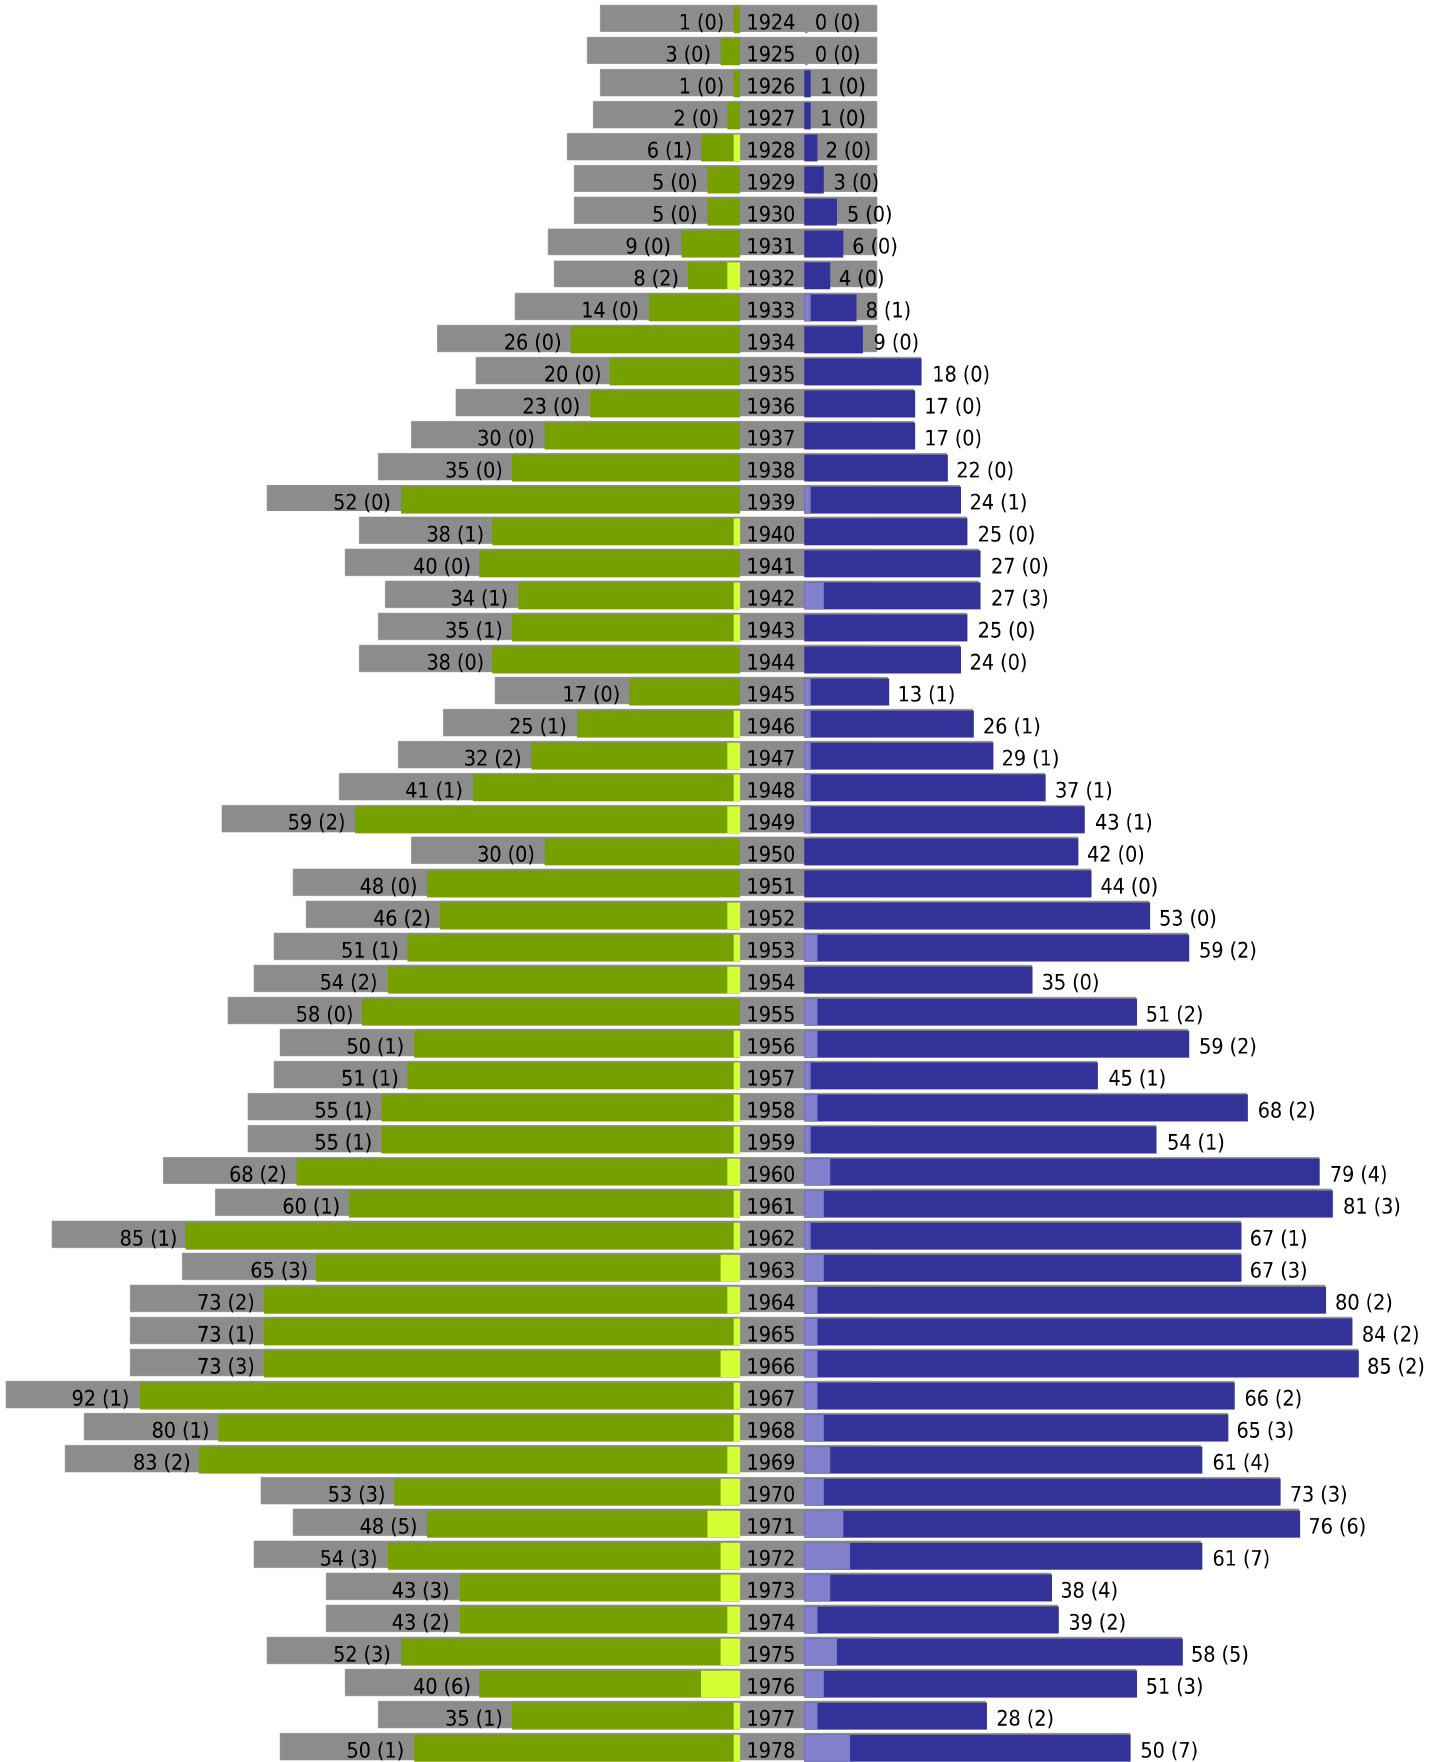

Schellerten - Alterspyramide neu - vom 08.01.2024

Schellerten

erstellt am: 08.01.2024

■ männlich ■ männlich (nicht deutsch) ■ weiblich ■ weiblich (nicht deutsch) Anzahl Dt. (Anzahl Ausl.)

Schellerten - Alterspyramide neu - vom 08.01.2024

Schellerten (Fortsetzung)

	weiblich	männlich	unbestimmt	gesamt
Summe Deutsche	3982	3936	0	7918
Summe Ausländer	179	233	0	412
Einwohner gesamt	4161	4169	0	8330
Altersdurchschnitt in Jahren	46,8	44,4	0,0	45,6