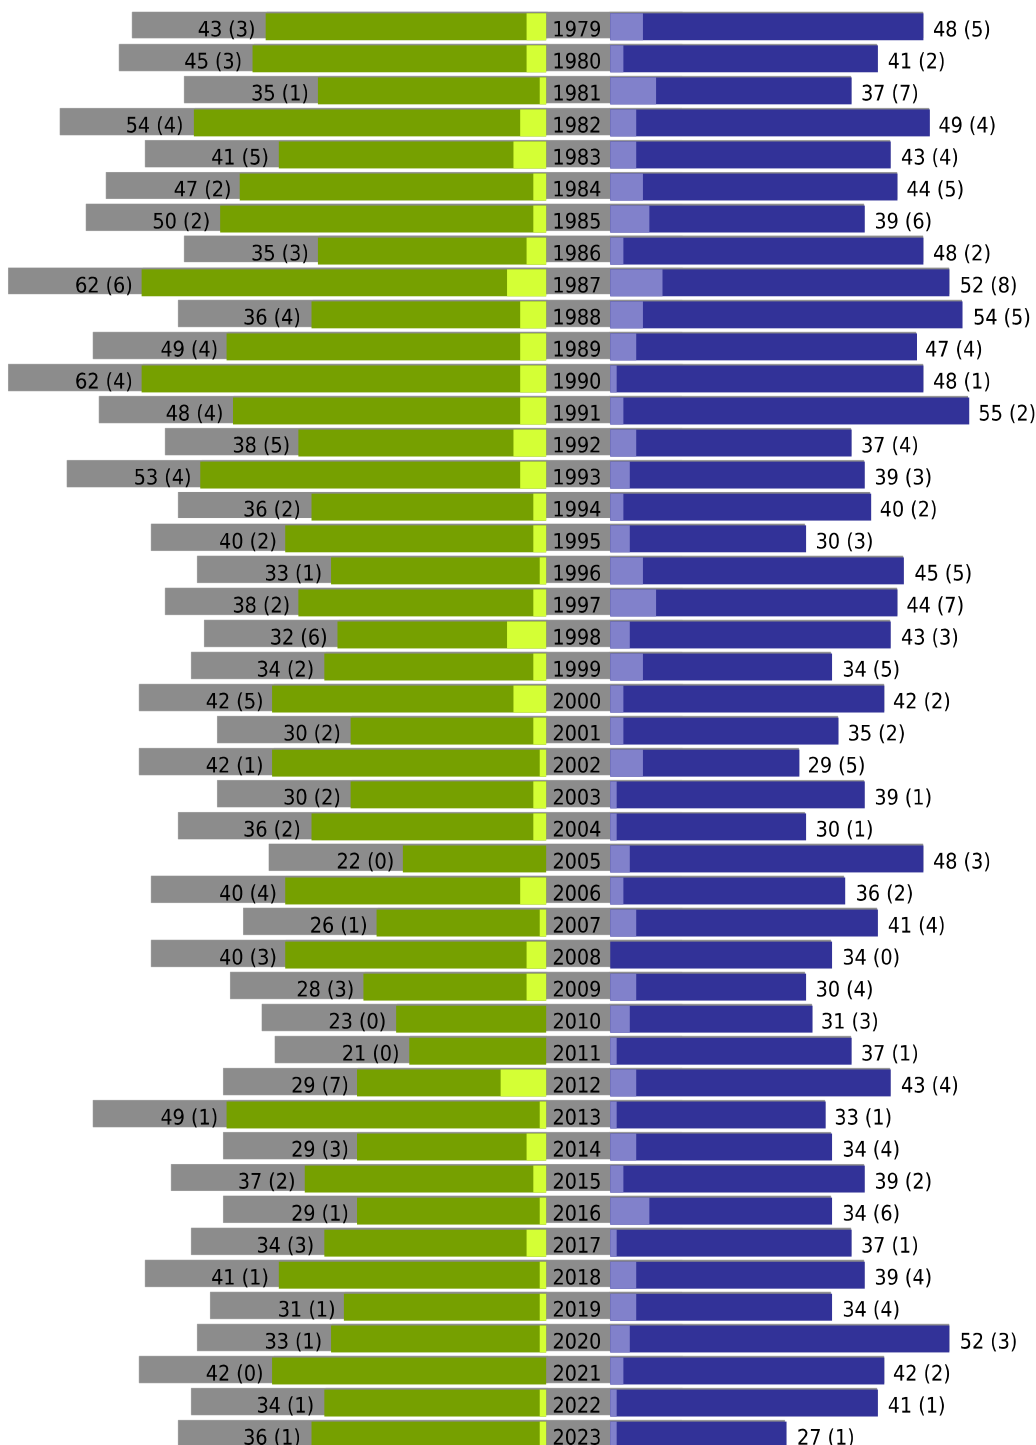

Schellerten - Alterspyramide neu - vom 08.01.2024

Schellerten

erstellt am: 08.01.2024

■ männlich ■ männlich (nicht deutsch) ■ weiblich ■ weiblich (nicht deutsch) Anzahl Dt. (Anzahl Ausl.)

Schellerten - Alterspyramide neu - vom 08.01.2024

Schellerten (Fortsetzung)

	weiblich	männlich	unbestimmt	gesamt
Summe Deutsche	3982	3936	0	7918
Summe Ausländer	179	233	0	412
Einwohner gesamt	4161	4169	0	8330
Altersdurchschnitt in Jahren	46,8	44,4	0,0	45,6