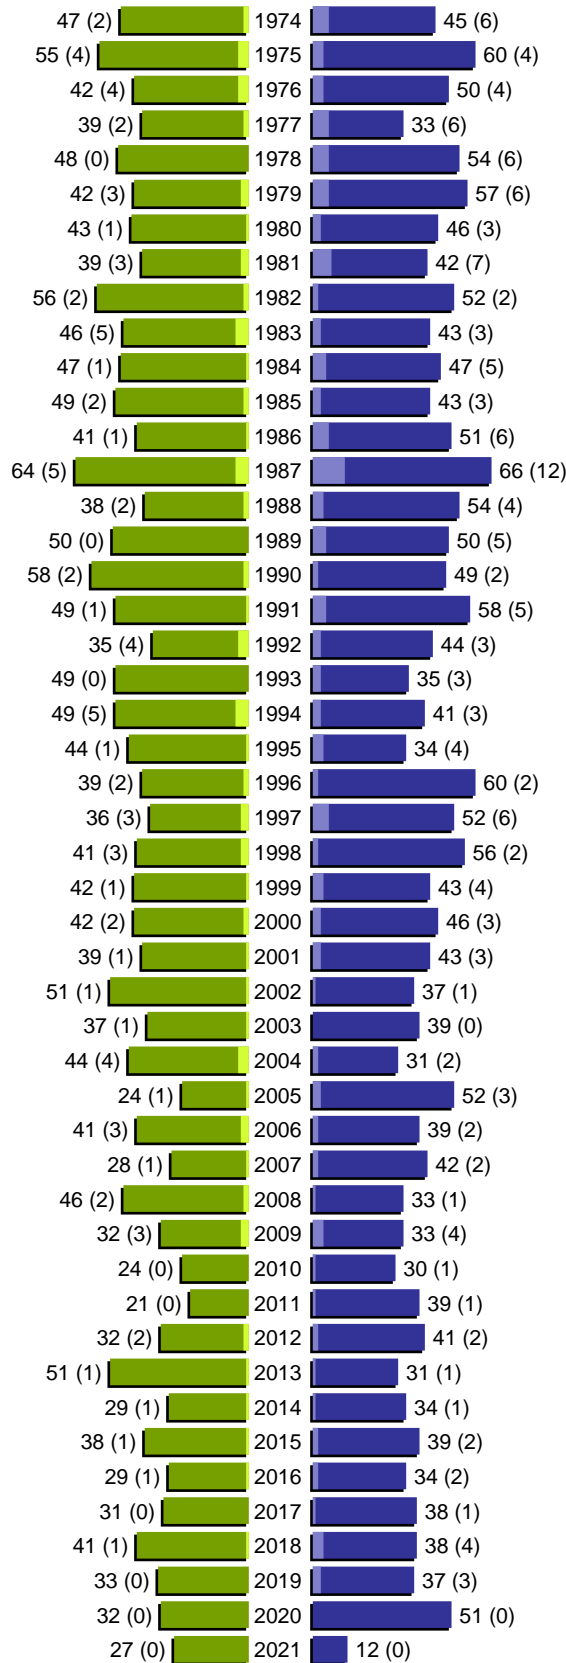

Alterspyramide

Gemeinde Schellerten

Geburtsjahrgänge 1918 bis 1973 (Stichtag: 30.06.2021)

erstellt am: 01.07.2021

Alterspyramide

Gemeinde Schellerten

Geburtsjahrgänge 1974 bis 2021 (Stichtag: 30.06.2021)

erstellt am: 01.07.2021

Alterspyramide

Gemeinde Schellerten

Geburtsjahrgänge 1918 bis 2021 (Stichtag: 30.06.2021)

Summe Deutsche weiblich / männlich (gesamt): 4058 / 3980 (8038)

Summe Ausländer weiblich / männlich (gesamt): 130 / 226 (356)

Einwohner gesamt weiblich / männlich (gesamt): 4188 / 4206 (8394)