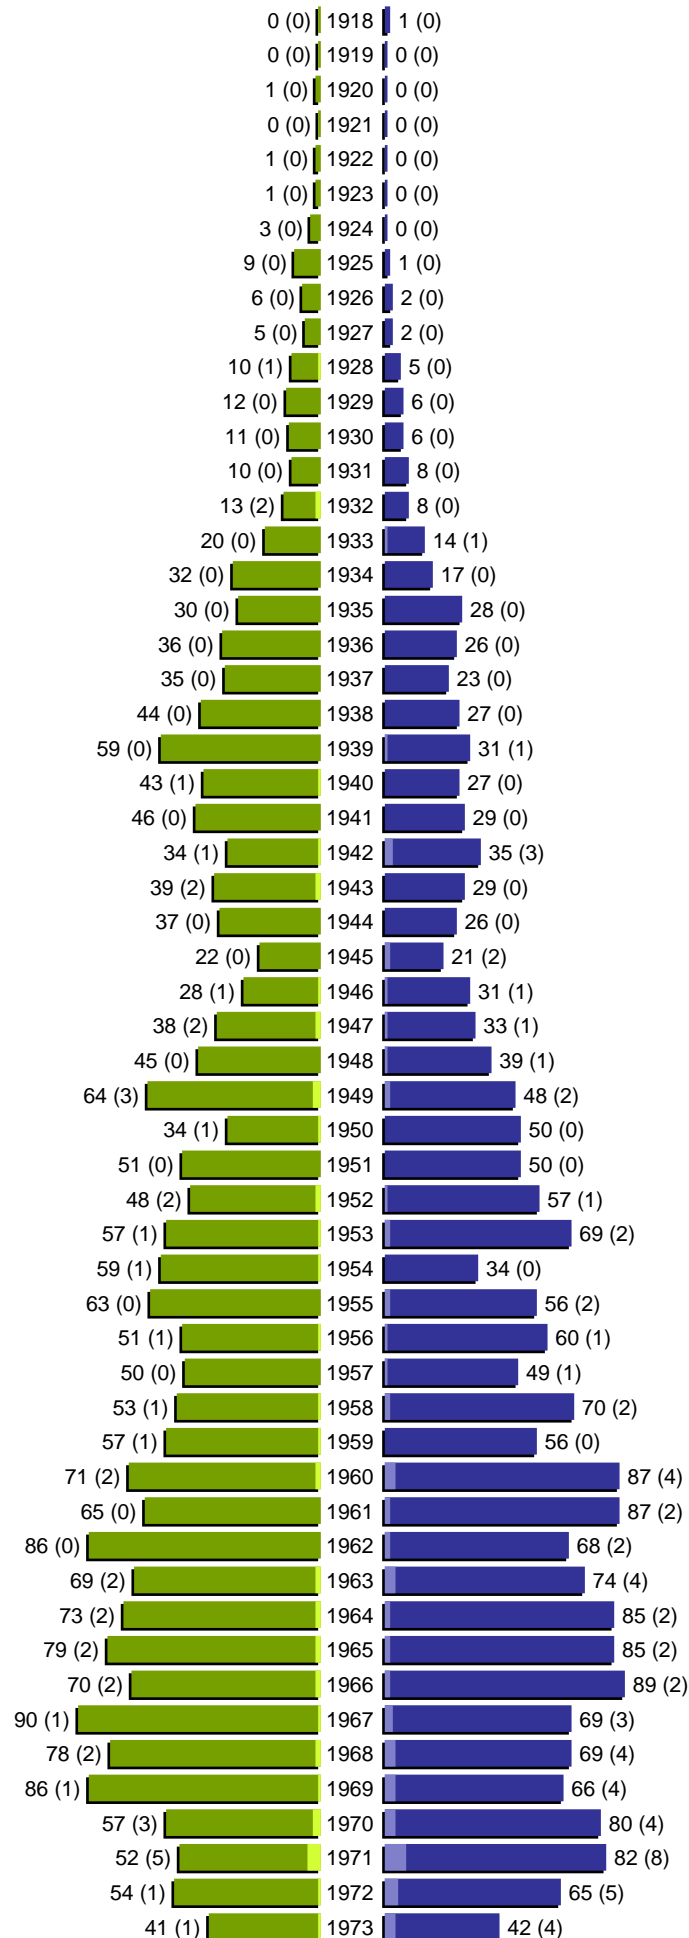

Alterspyramide

Gemeinde Schellerten

Geburtsjahrgänge 1918 bis 1973 (Stichtag: 30.06.2021)

erstellt am: 01.07.2021

Alterspyramide

Gemeinde Schellerten

Geburtsjahrgänge 1974 bis 2021 (Stichtag: 30.06.2021)

erstellt am: 01.07.2021

Alterspyramide

Gemeinde Schellerten

Geburtsjahrgänge 1918 bis 2021 (Stichtag: 30.06.2021)

Summe Deutsche weiblich / männlich (gesamt): 4058 / 3980 (8038)

Summe Ausländer weiblich / männlich (gesamt): 130 / 226 (356)

Einwohner gesamt weiblich / männlich (gesamt): 4188 / 4206 (8394)