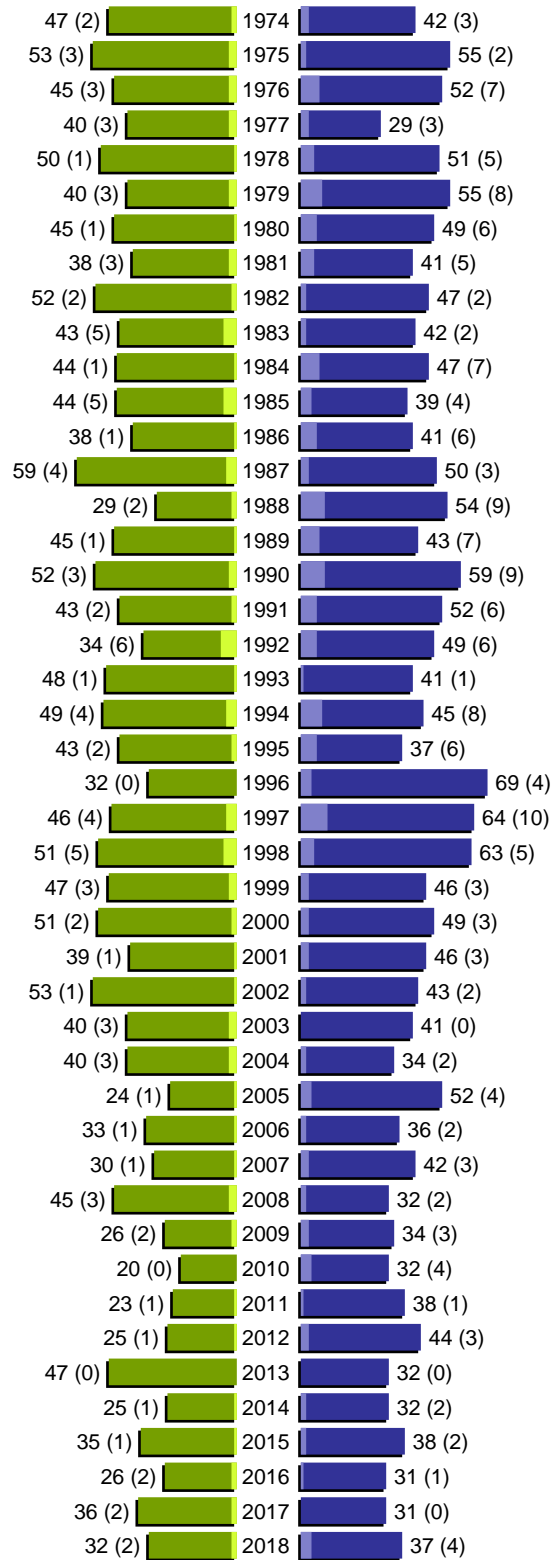

Alterspyramide

Gemeinde Schellerten

Geburtsjahrgänge 1918 bis 1973 (Stichtag: 31.12.2018)

Alterspyramide

Gemeinde Schellerten

Geburtsjahrgänge 1974 bis 2018 (Stichtag: 31.12.2018)

erstellt am: 02.01.2019

Alterspyramide

Gemeinde Schellerten

Geburtsjahrgänge 1918 bis 2018 (Stichtag: 31.12.2018)

Summe Deutsche weiblich / männlich (gesamt): 4024 / 3993 (8017)

Summe Ausländer weiblich / männlich (gesamt): 154 / 256 (410)

Einwohner gesamt weiblich / männlich (gesamt): 4178 / 4249 (8427)