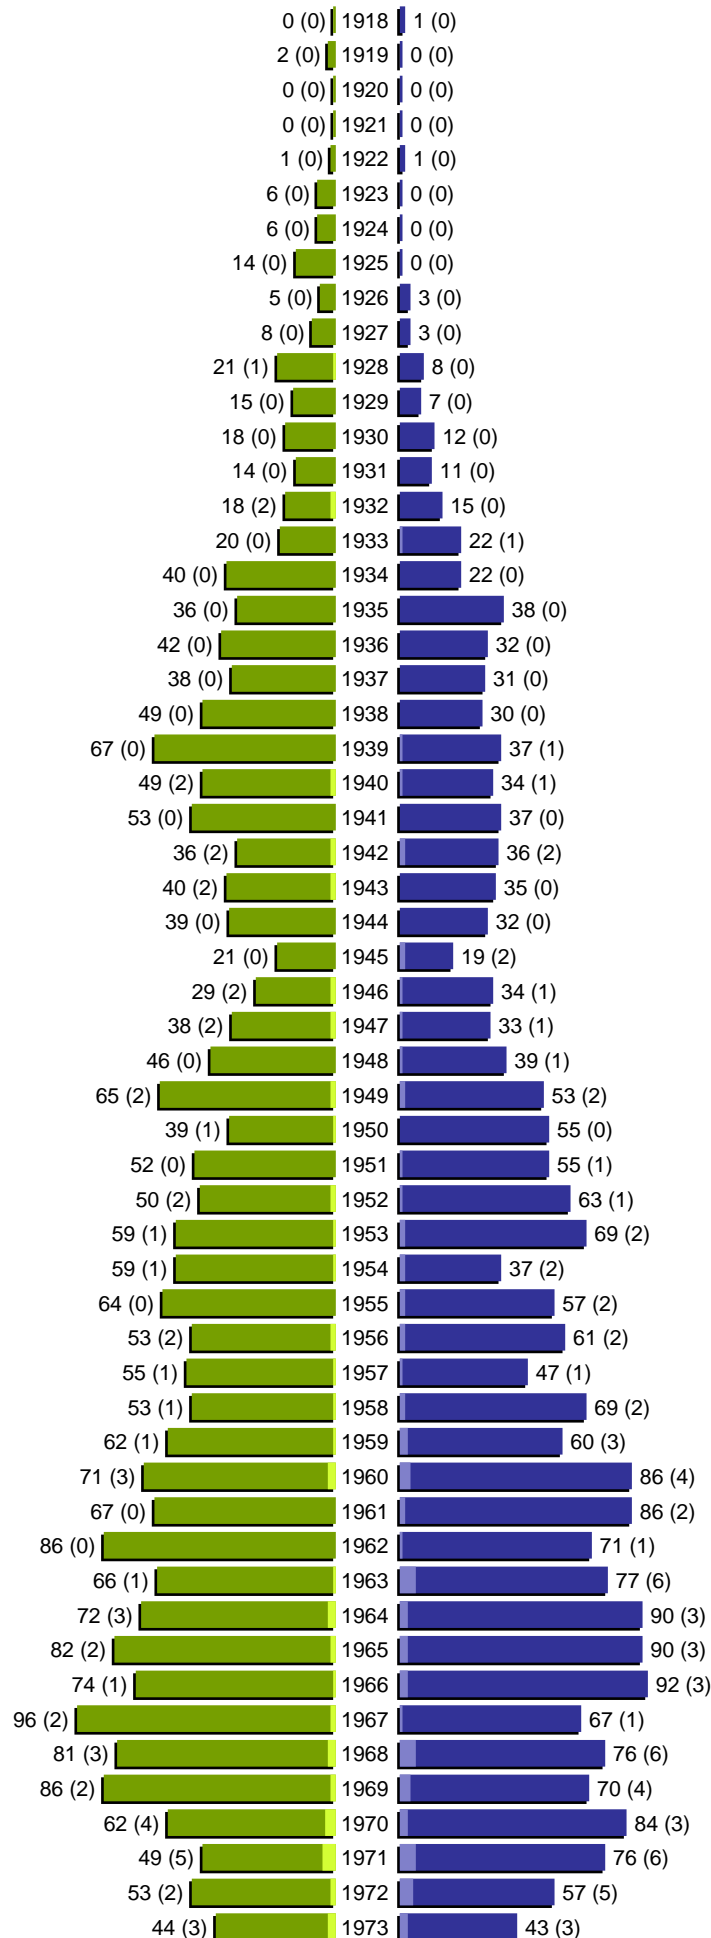

Alterspyramide

Gemeinde Schellerten

Geburtsjahrgänge 1918 bis 1973 (Stichtag: 31.12.2018)

Alterspyramide

Gemeinde Schellerten

Geburtsjahrgänge 1974 bis 2018 (Stichtag: 31.12.2018)

erstellt am: 02.01.2019

Alterspyramide

Gemeinde Schellerten

Geburtsjahrgänge 1918 bis 2018 (Stichtag: 31.12.2018)

Summe Deutsche weiblich / männlich (gesamt): 4024 / 3993 (8017)

Summe Ausländer weiblich / männlich (gesamt): 154 / 256 (410)

Einwohner gesamt weiblich / männlich (gesamt): 4178 / 4249 (8427)